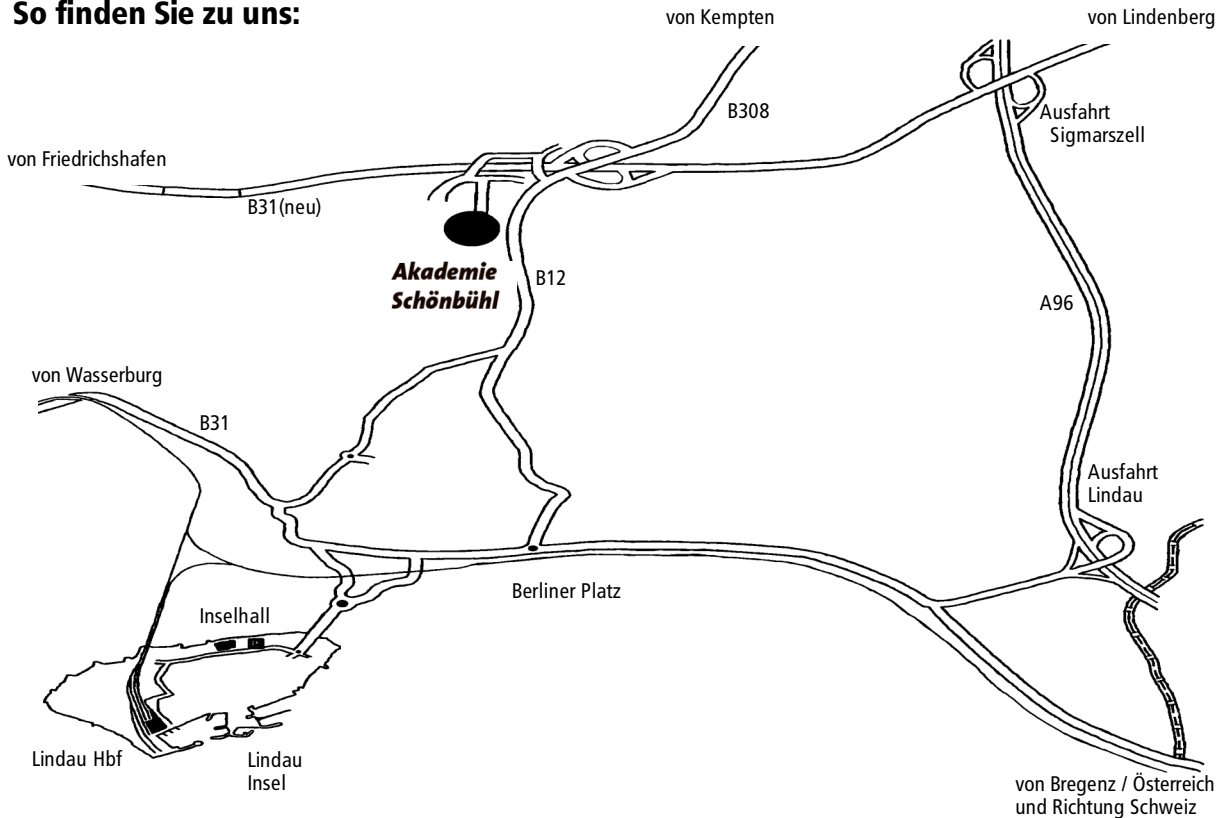

## So finden Sie zu uns:

### **Anfahrt über A 96 von Norden (aus München, Kempten, Wangen usw.) und Süden (aus Vorarlberg und der Schweiz)**

**A 96** über die **Ausfahrt Sigmarszell** verlassen, auf der **B 308 Richtung Lindau**, dann **Ausfahrt Lindau** nehmen und in Richtung Lindau halten auf der **B 12**. Nach ca. 200 Metern nach rechts Richtung Rehlings/Golfplatz Lindau einbiegen, danach links Richtung Golfplatz, nach der Brücke über die B 31 nochmals links abbiegen, gleich anschließend nach rechts auf die Parkplätze und die Schlossparkresidenz Schönbühl zu.

### **Anfahrt von Westen (von der B31 her):**

**Ausfahrt Lindau**, auf **B12 Richtung Lindau**. Nach ca. 200 m rechts Richtung Rehlings/Golfplatz Lindau einbiegen, danach links Richtung Golfplatz, nach der Brücke über die B31 nochmals links abbiegen, danach nach rechts auf die Parkplätze und die Schlossparkresidenz Schönbühl zu.

### **Anfahrt aus der Stadt Lindau**

Von Lindau Insel, Aeschach, Wasserburg oder von Bregenz kommend auf der B12 Richtung Kempten, Isny fahren (in der Regel über den Kreisverkehr „Berliner Platz“). Stadtauswärts den Hügel (Schönbühl) hinauf, auf der Hügelkuppe nach der Verkehrsinsel links einordnen und abbiegen Richtung Rehlings/Golfplatz. Danach wieder links Richtung Golfplatz und nach der Brücke über die B 31 nochmals links abbiegen, danach nach rechts auf die Parkplätze und die Schlossparkresidenz Schönbühl zu.